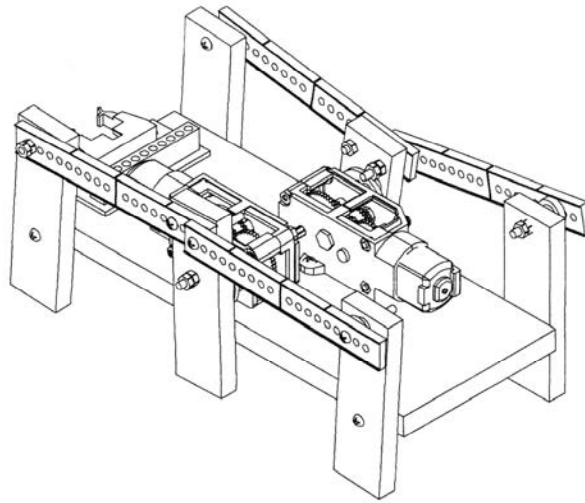

此說明書只供作參考用途

XB6LK 木製六足步行器

新產品

XB101 推拉桿模型條

比雪條棍更耐用，不用轉孔，可隨意調較位置。

可循環再用，合乎環保原則

XB6LK0501

ROOM D, 23/F., GLEE INDUSTRIAL BLDG., 77-81 CHAI WAN KOK ST., TSUEN WAN.

荃灣柴灣角街 77-81 號致利工業大廈 23 樓 D 室

TEL: 2395 5121

FAX: 2789 1449

<http://www.namfung.com.hk/>
info@namfung.com.hk

NO.	名稱	數量
1	夾板 9mmx80mmx200mm	1
2	圓頭鋼牙螺絲 #4x9 mm	8
3	圓頭鋼牙螺絲 #4x20 mm	6
4	圓頭機牙螺絲 M3 × 16 mm	6
5	圓頭機牙螺絲 M3 × 25 mm	8
6	XB-101 “I”長模型條 14 mm × 175 mm	4
7	夾板 9mmx24mmx80mm	6
8	固定螺絲 M3 x 6mm	4
9	平介子 M3 × 10mm	6
10	PB001 12mmx6mm 司筒	2
11	六角螺絲母 M3	22
12	NF-41-06 雙速曲軸齒輪箱	2
13	圓型傳動器	4