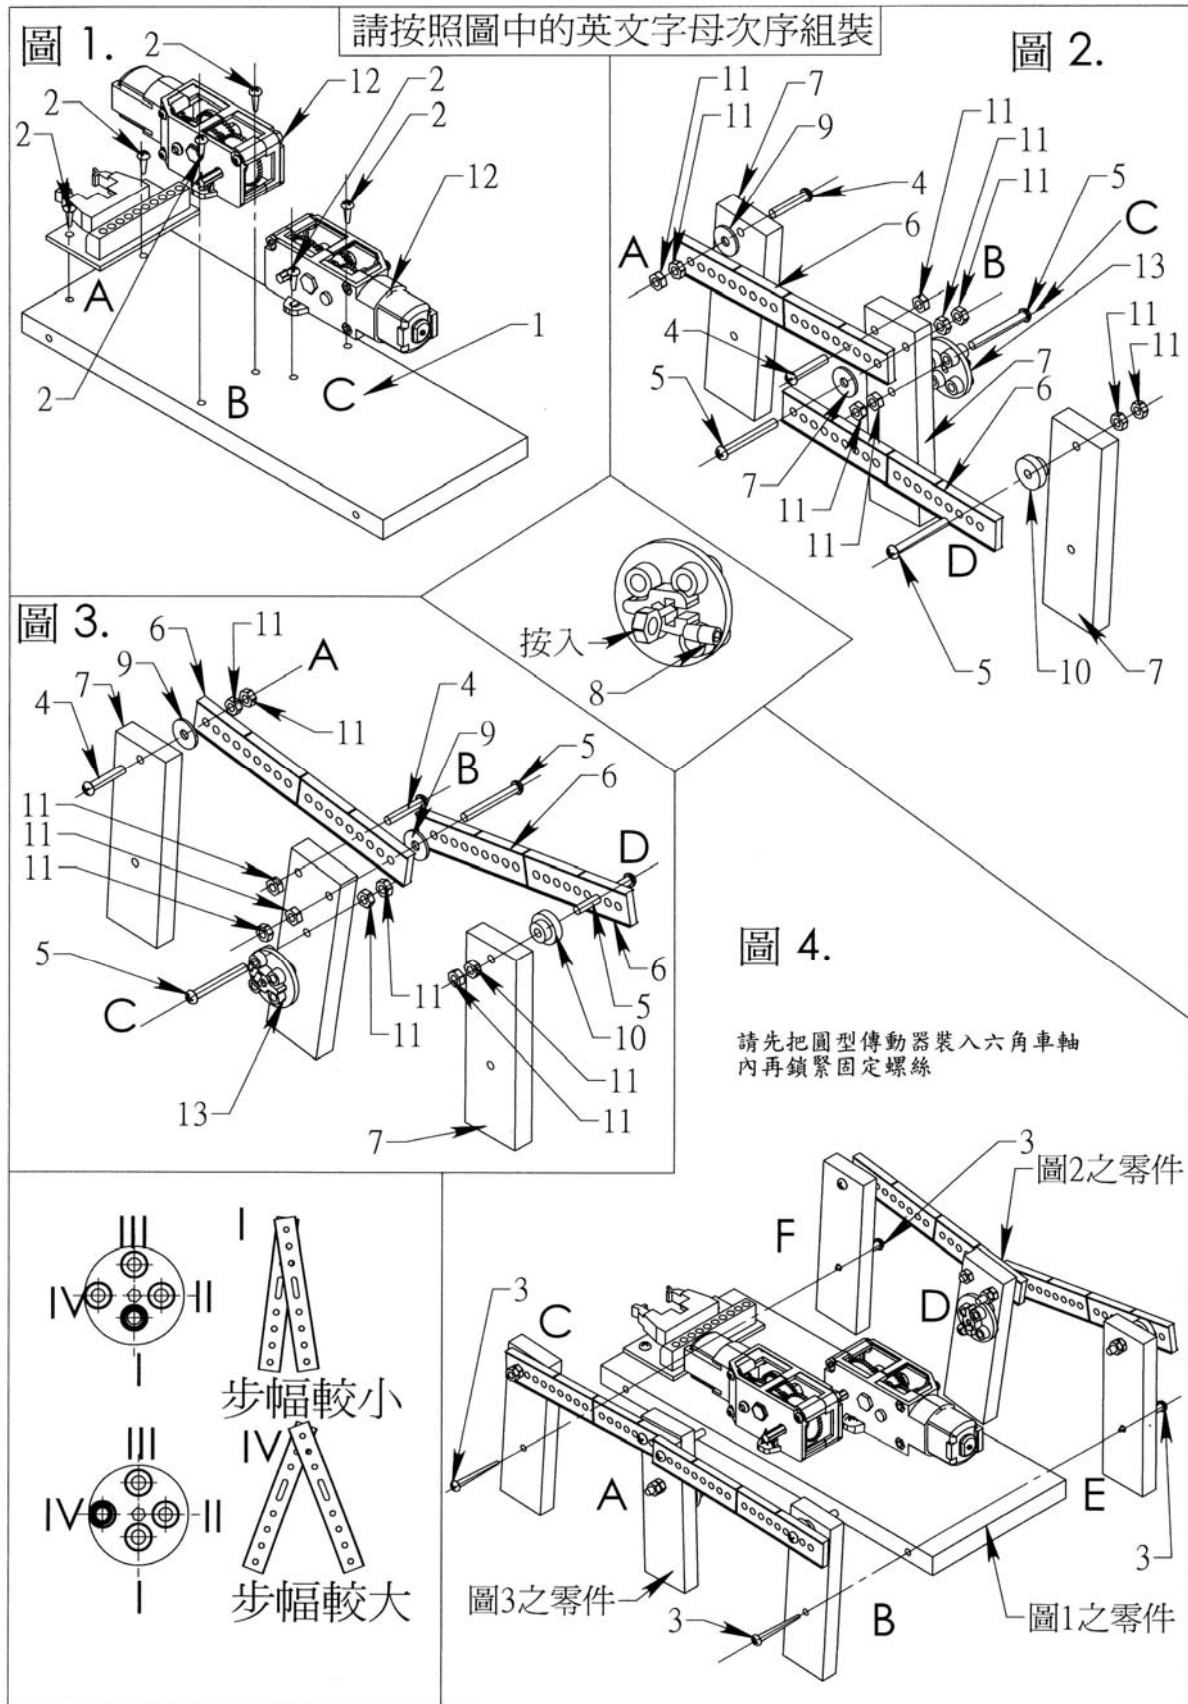

此說明書只供作參考用途

XB6LK0501

ROOM D, 23/F., GLEE INDUSTRIAL BLDG., 77-81 CHAI WAN KOK ST., TSUEN WAN.

荃灣柴灣角街 77-81 號致利工業大廈 23 樓 D 室

TEL: 2395 5121

FAX: 2789 1449

<http://www.namfung.com.hk/>
info@namfung.com.hk