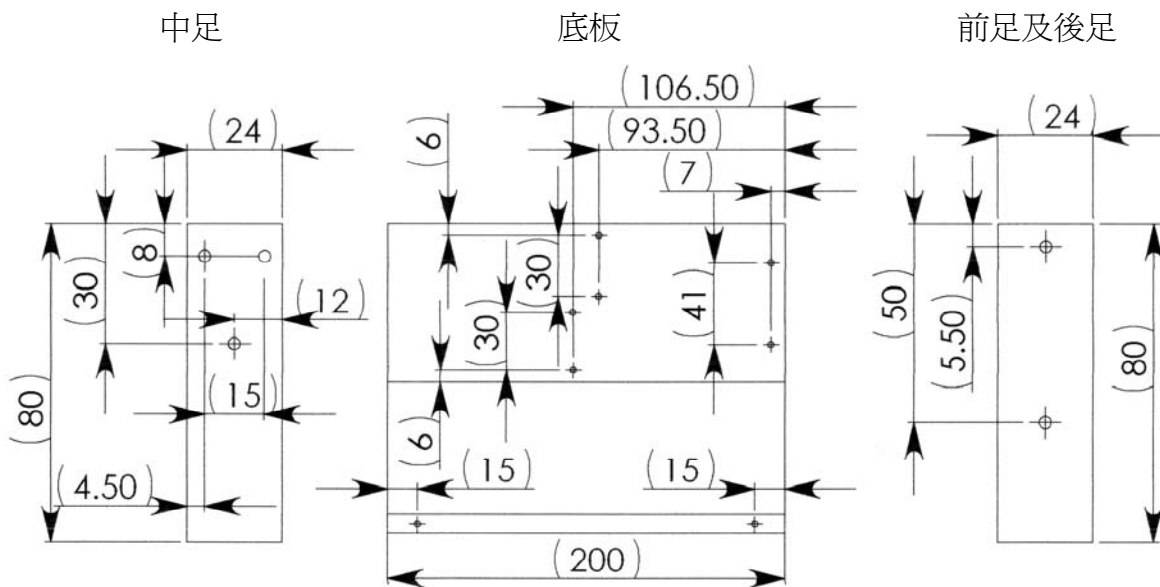

NO.	名稱	數量
1	夾板 9mmx80mmx200mm	1
2	圓頭鋼牙螺絲 #4x9 mm	8
3	圓頭鋼牙螺絲 #4x20 mm	6
4	圓頭機牙螺絲 M3 × 16 mm	6
5	圓頭機牙螺絲 M3 × 25 mm	8
6	XB-101 “I”長模型條 14 mm × 175 mm	4
7	夾板 9mmx24mmx80mm	6
8	固定螺絲 M3 x 6mm	4
9	平介子 M3 × 10mm	6
10	PB001 12mmx6mm 司筒	2
11	六角螺絲母 M3	22
12	NF-41-06 雙速曲軸齒輪箱	2
13	圓型傳動器	4

XB6LK0501

ROOM D, 23/F., GLEE INDUSTRIAL BLDG., 77-81 CHAI WAN KOK ST., TSUEN WAN.

荃灣柴灣角街 77-81 號致利工業大廈 23 樓 D 室

TEL: 2395 5121

FAX: 2789 1449

<http://www.namfung.com.hk/>
info@namfung.com.hk