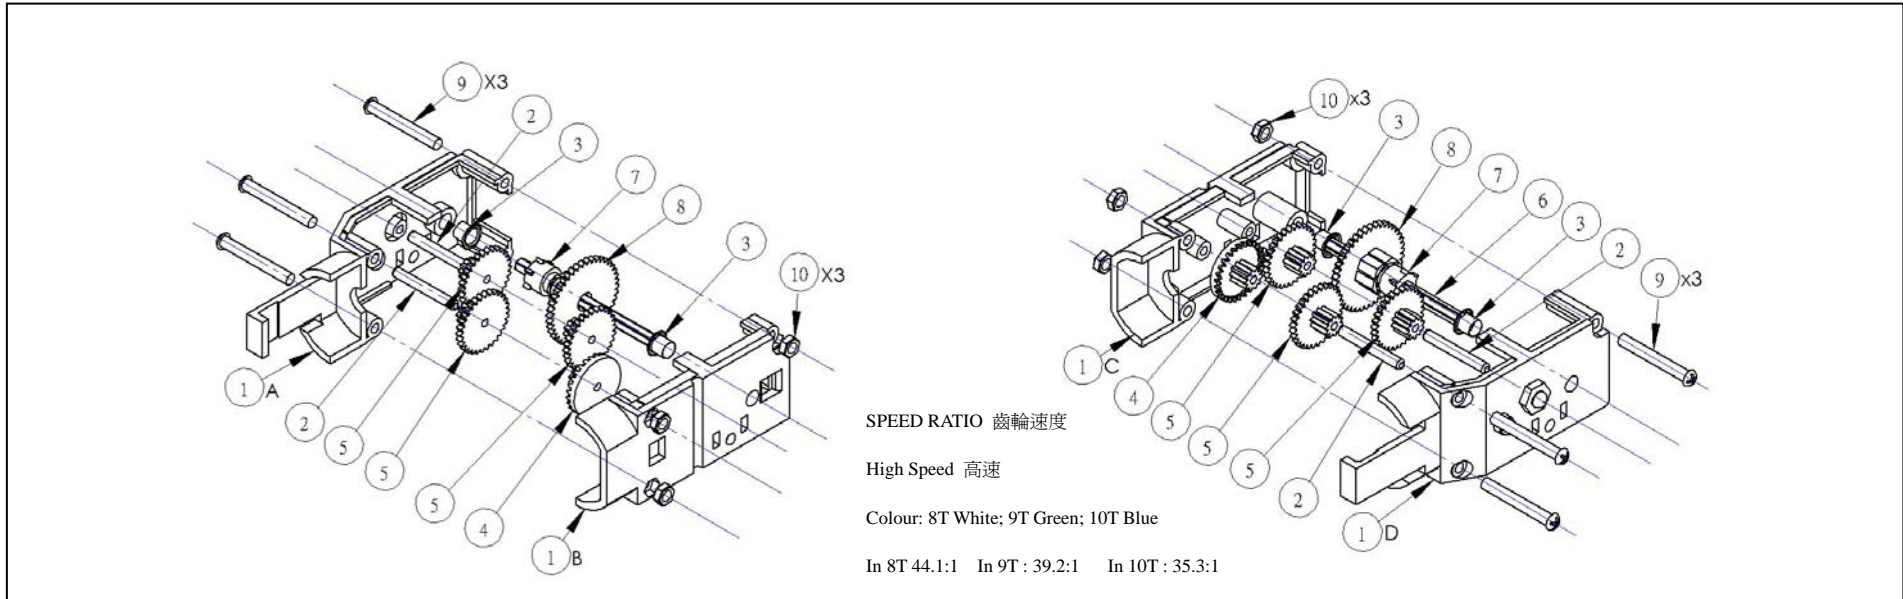

NF-28 雙摩打雙速曲軸齒輪箱組合圖

NF-28 雙摩打雙速曲軸齒輪箱組合圖