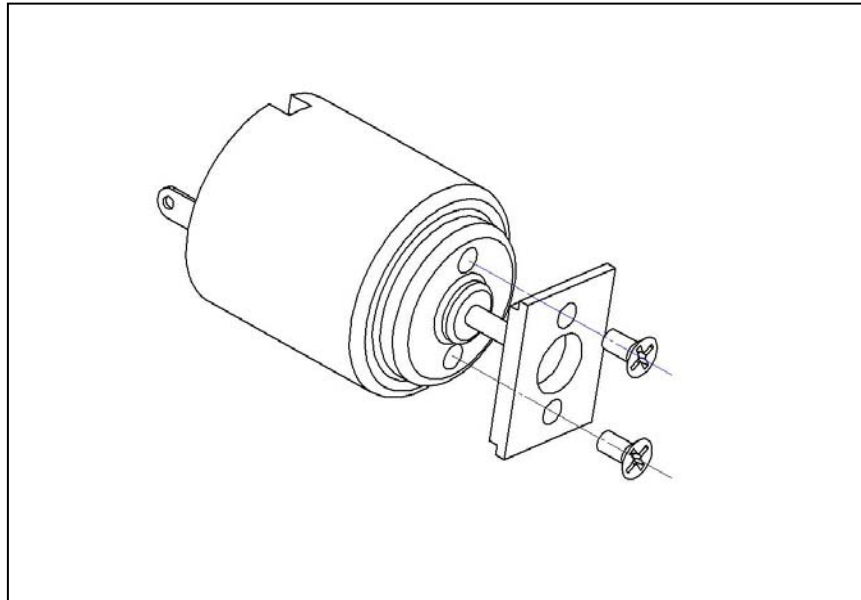

NF-11 齒輪箱組合圖

此齒輪箱有一套五款不同齒輪比的齒輪可供選擇

*不同齒數的齒輪需要使用相對數字的車軸套

SPEED RATIO 齒輪速度

30:1

SPEED RATIO 齒輪速度

35:1

SPEED RATIO 齒輪速度