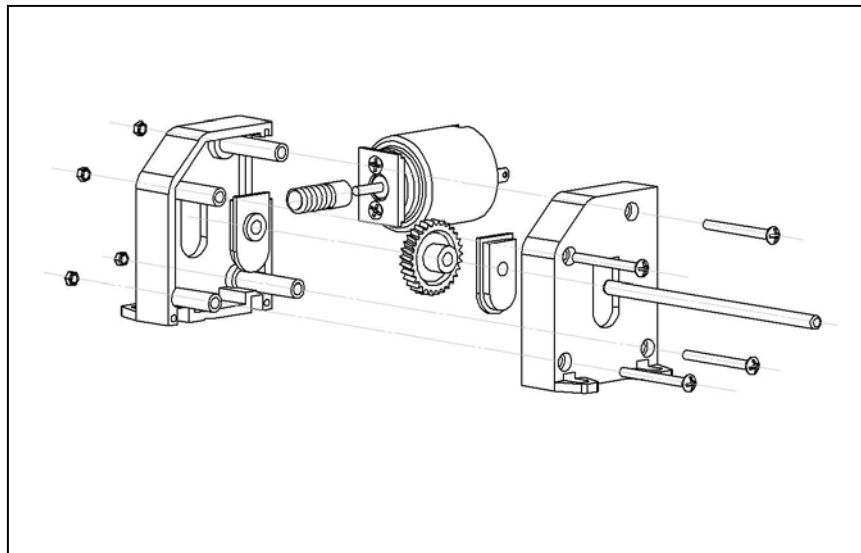

NF-11 齒輪箱組合圖

此齒輪箱有一套五款不同齒輪比的齒輪可供選擇

*不同齒數的齒輪需要使用相對數字的車軸套

SPEED RATIO 齒輪速度

30:1

SPEED RATIO 齒輪速度

35:1

SPEED RATIO 齒輪速度